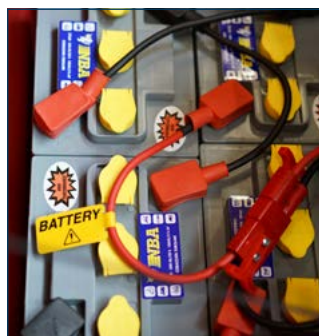

Grande autonomie

Avec 2 programmes de nettoyage, l'autolaveuse peut être utilisée plus longtemps évitant tout gaspillage d'eau et de détergent.

TECHNISCHE GEGEVENS / FICHE TECHNIQUE

			ICON 902	ICON 1002	ICON 1002 R
Prestaties	Rendement horaire	m ² /h	6750	7.500	7000
Werkbreedte	Largeur de travail	mm	900	1000	1000
Opzuigbreedte	Largeur d'aspiration	mm	1100	1100	1100
Draaicirkel	Rayon de braquage	mm	2100	2240	2150
Aantal/type borstels	Nombre/type de brosses		2 / PPL	2 / PPL	2 / PPL cilindrisch / cylindrique
Zuiverwatertank	Réservoir solution	l	200	200	200
Vuilwatertank	Réservoir récupération	l	210	210	210
Voeding	Alimentation	V	36	36	36
Totaal vermogen	Puissance totale	W	2770	2770	2970
Batterij	Batterie	Ah	400	400	400
Aandrijving	Traction		Op voorwiel / sur la roue avant		
Afmetingen (l x b x h)	Dimensions (long. x larg. x hauteur)	mm	1780 x 955 x 1510	1780 x 1045 x 1510	1780 x 1110 x 1510

Ecologisch
Écologique

Zeer laag waterverbruik
Basse consommation d'eau

Zeer stille werking
Très silencieux

OPTIES / OPTIONS

Ingebouwde batterijlader*
Chargeur de batterie incorporé*

Ingebouwd doseersysteem
Doseur de détergent incorporé

Kleinere batterijen beschikbaar in verschillende uitvoeringen
Batteries plus petites disponibles en différentes versions

* enkel bij kleinere batterij uitvoering
uniquement avec des batteries plus petites