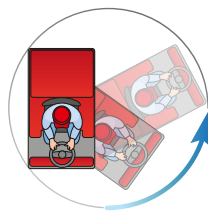

Kleine draaicirkel
Petit rayon de braquage